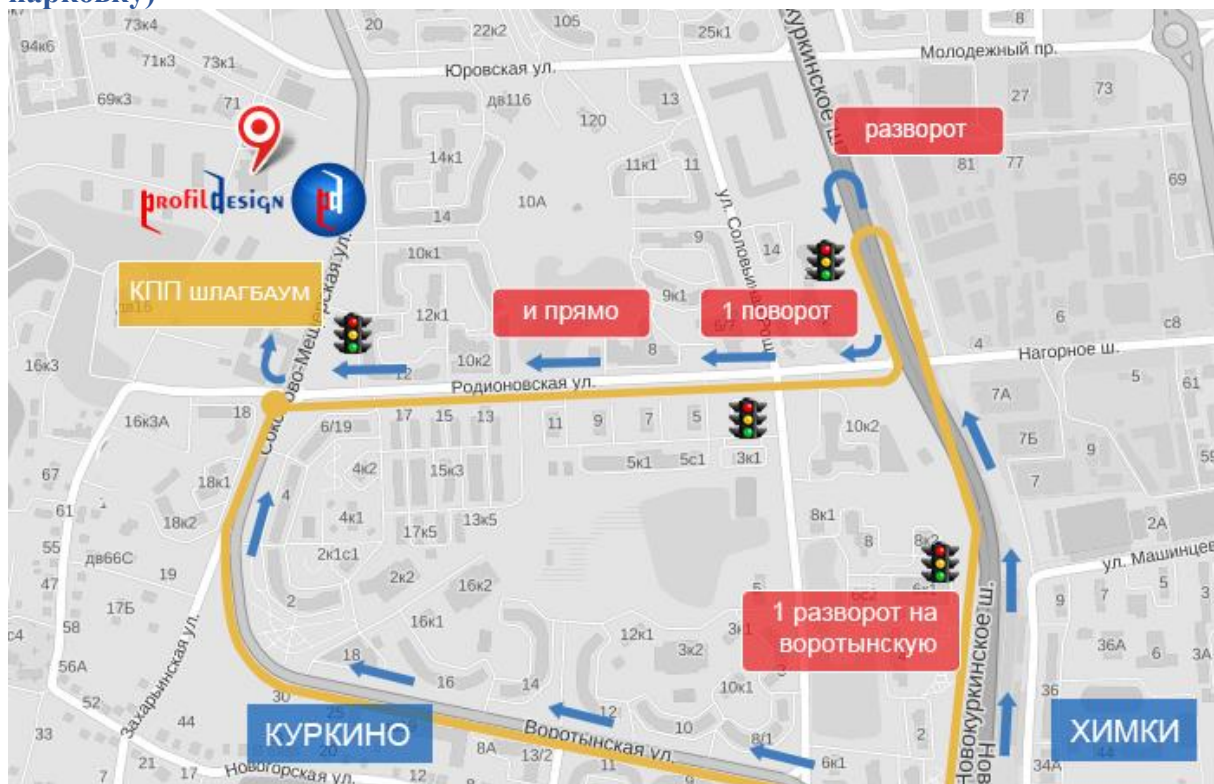

СХЕМА ПРОЕЗДА «ПРОФИЛЬ-ДИЗАЙН»

Адрес офиса и склада: г. Москва, ул. Родионовская, д.16, к.16, по навигатору дом 12 (рядом будет церковь и перекресток, въезд КПП, после шлагбаума повернуть направо на парковку)

Выход МКАД 73 км на Новокуркинское шоссе после 2й эстакады, на 1-м светофоре делаем разворот, сразу делаем правый поворот на ул. Родионовская и едем прямо 600м до КПП «Оздоровительный комплекс «Шереметьевский» после шлагбаума направо на парковку.

Выход МКАД 74 км на Молодежную улицу г. Химки прямо до 3-го двойного светофора, Далее прямо на Новокуркинское шоссе, берем левее под эстакаду на улицу Воротынская, после цветных коттеджей слева главная дорога уходит направо до 1-го светофора, слева видим КПП «Оздоровительный комплекс «Шереметьевский», после шлагбаума направо на парковку